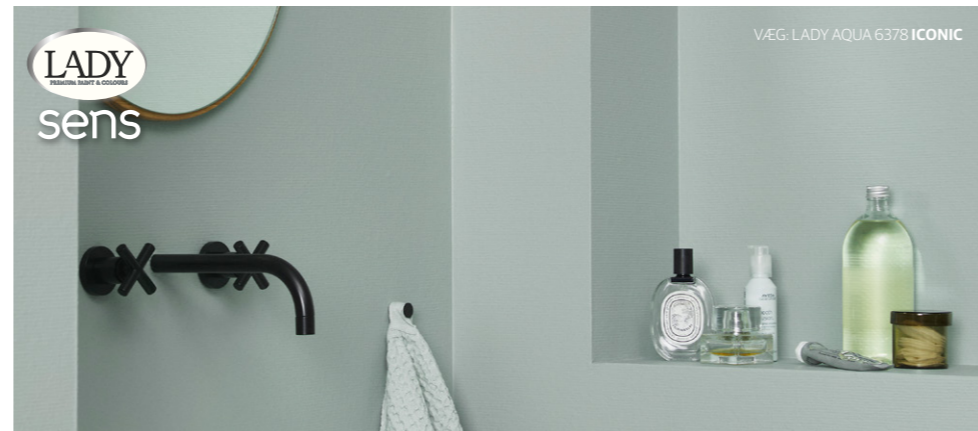

4468 ALLADIN S1510-R80B ⊙	5452 NORDIC BREEZE 2107-B01G ⊕ ⊙	7555 SOFT MINT 1706-G15Y ⊙	8394 HVIT POESI 1102-G60Y ⊙
4017 PILASTERBLÅ S3010-R90B ⊕ ⊙	4894 OCEAN AIR 3209-R97B ⊕ ⊙ □	6378 ICONIC 3406-B88G ⊕ ⊙ □	7637 EXHALE 2505-G19Y ⊕ ⊙ □
4618 KVELDSHIMMEL S5010-R90B □	5503 NATURAL BLUE 4209-B02G □	6379 CITYSCAPE 4307-B83G ⊕ ⊙ □	7163 MINTY BREEZE S3005-G20Y ⊕ ⊙ □
4638 BYGE S6010-R90B ⊙	5504 COASTAL BLUE S411-B02G □	5489 FREE SPIRIT S412-B36G □	6325 BALANSE S6008-B78G
4744 SOPHISTICATED BLUE S105-R94B	5455 INDUSTRIAL BLUE S416-B02G	5180 OSLO S7010-B10G	7613 NORTHERN MYSTIC S6508-G39Y
4477 DECO BLUE S7010-R90B □	5030 ST. PAULS BLUE S108-B08G ⊕ ⊙	6352 EVENING GREEN S105-B81G ⊕ ⊙ □	7629 ANTIQUE GREEN S4708-G34Y ⊕ ⊙
5044 BLÅIS S4609-B01G ⊕ ⊙	5490 SERENE BLUE S307-B38G ⊕ □	6350 SOFT TEAL S706-B93G ⊕ ⊙	7628 TREASURE S3508-G36Y ⊕ ⊙
5200 DUSKY BLUE S3010-B ⊕ ⊙	5249 LINBLÅ S3908-B01G ⊙	6351 TENDER GREEN S2405-B72G ⊕ ⊙	8281 PALE LINDEN S2005-G70Y ⊕ ⊙ □