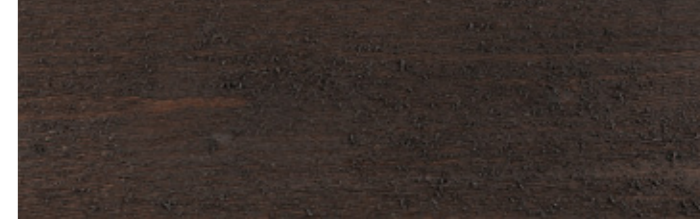

TREBITT 0676 **TJÆREBRUN**

DØR/VINDUE: JOTUN 0175 Tjærebrun
DETALJER: TREBITT 0675 Seterbrun
SOKKEL: JOTUN 1877 Valmuefrø
TERRASSE: TREBITT Terrasseolie 90028 Skyggebrun