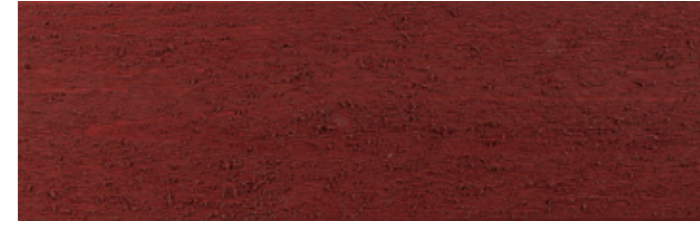

TREBITT 0647 **TELEMARKSRØD**

DØR/VINDUE: JOTUN 2006 Husmannsrød
DETALJER: TREBITT 9061 Lavgrå
SOKKEL: JOTUN 11130 Shade
TERRASSE: TREBITT Terrasseolie 90028 Skyggebrun