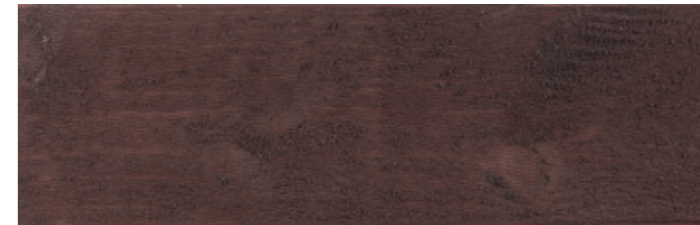

TREBITT 9154 **MODERN RED**

DØR/VINDUE: JOTUN 2279 Dodenkopf
DETALJER: TREBITT 90032 Grånet Oker
SOKKEL: JOTUN 1352 Form
TERRASSE: TREBITT Terrasseolie 90001 Fjellbris