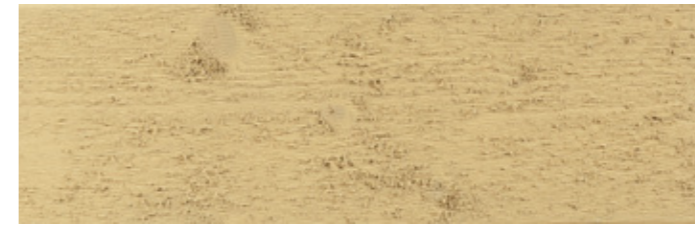

TREBITT 90048 **TOUCH OF OAK**

DØR/VINDUE: JOTUN 1899 Front
DETALJER: TREBITT 0699 Sort
SOKKEL: JOTUN 1877 Valmuefrø
TERRASSE: TREBITT Terrasseolie 0683 Sotgrå