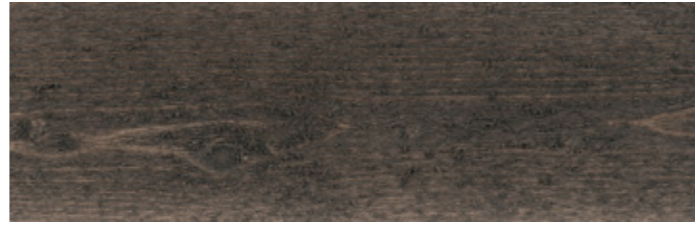

TREBITT 9052 **EKSOTISK TRE**

DØR/VINDUE: JOTUN 1223 Høststemning
DETALJER: TREBITT 0654 Setergrå
SOKKEL: JOTUN 1352 Form
TERRASSE: TREBITT Terrasseolie 9074 Nordisk Tre