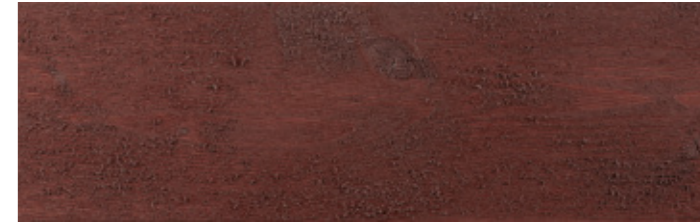

TREBITT 0821 **PRESTEGÅRSRØD**

DØR/VINDUE: JOTUN 1284 Svølvør
DETALJER: TREBITT 9061 Jernvitriol
SOKKEL: JOTUN 11130 Shade
TERRASSE: TREBITT Terrasseolie 90028 Skyggebrun