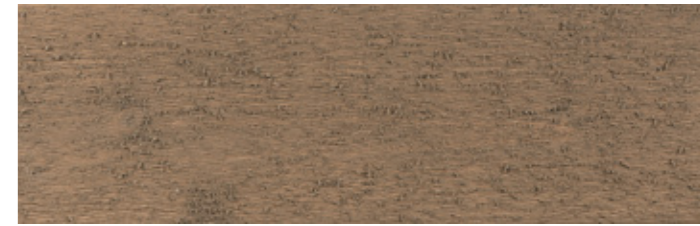

TREBITT 0654 **SETERGRÅ**

DØR/VINDUE: JOTUN 0734 Brunsvart
DETALJER: TREBITT 0699 Sort
SOKKEL: JOTUN 11130 Shade
TERRASSE: TREBITT Terrasseolie 90001 Fjellbris