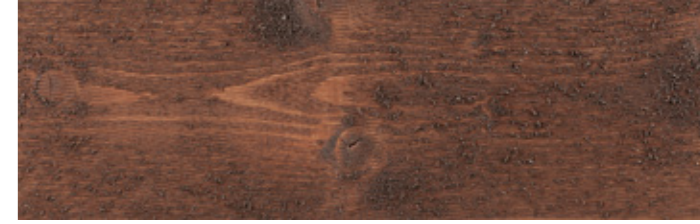

TREBITT 0682 **KASTANJE**

DØR/VINDUE: JOTUN 0734 Brunsvart
DETALJER: TREBITT 0676 Tjærebrun
SOKKEL: JOTUN 1352 Form
TERRASSE: TREBITT Terrasseolie 90001 Fjellbris