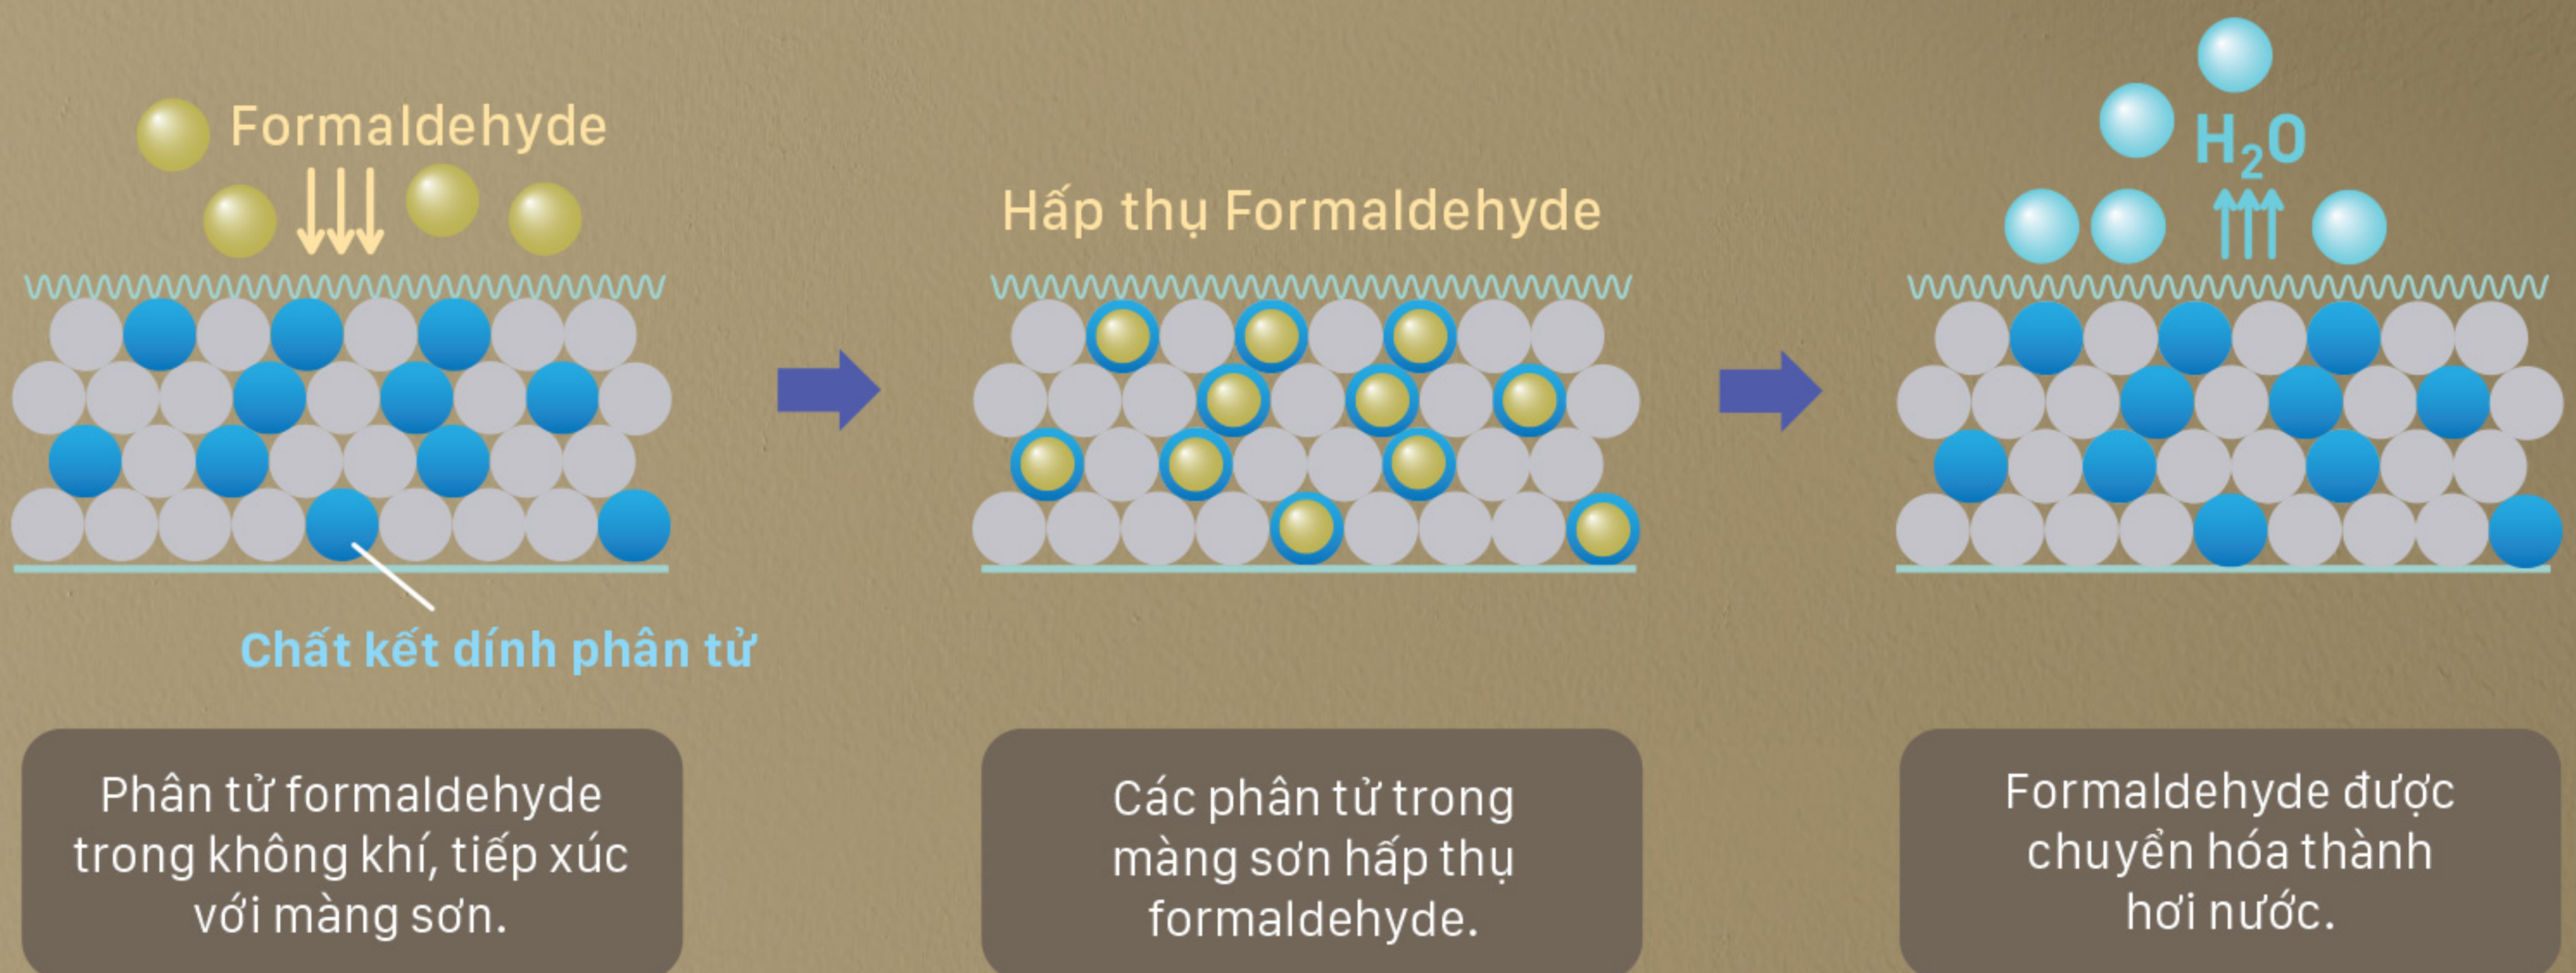

# DÒNG SƠN TỐT NHẤT CHO KHÔNG GIAN SỐNG SANG TRỌNG VÀ TRONG LÀNH

Sơn nội thất siêu cao cấp Majestic Sang Trọng mang đến ngôi nhà vẻ đẹp hoàn hảo cùng không gian sống trong lành. Ứng dụng công nghệ "Làm Sạch Không Khí" đột phá, giúp thanh lọc và gia tăng chất lượng không khí trong nhà; mang đến bề mặt tường bóng sáng trọng, siêu láng mịn và bền màu cùng khả năng che phủ các vết nứt nhỏ, cho ngôi nhà luôn giữ mãi vẻ đẹp sang trọng theo thời gian.

## TÁC NHÂN GÂY Ô NHIỄM PHỔ BIẾN

Formaldehyde là một tác nhân gây ô nhiễm không khí trong nhà phổ biến, chúng được phát thải vào không khí từ:

## TÁC ĐỘNG CỦA FORMALDEHYDE ĐẾN SỨC KHỎE

Tiếp xúc lâu dài với formaldehyde có thể gây ra hoặc làm trầm trọng thêm:

## CÔNG NGHỆ LÀM SẠCH KHÔNG KHÍ

Gia tăng chất lượng không khí trong nhà bằng cách loại bỏ formaldehyde.

Majestic Sang Trọng được chứng minh giúp trung hòa **hơn 90% phân tử formaldehyde<sup>1</sup>** bám lên màng sơn, và chuyển hóa thành hơi nước.