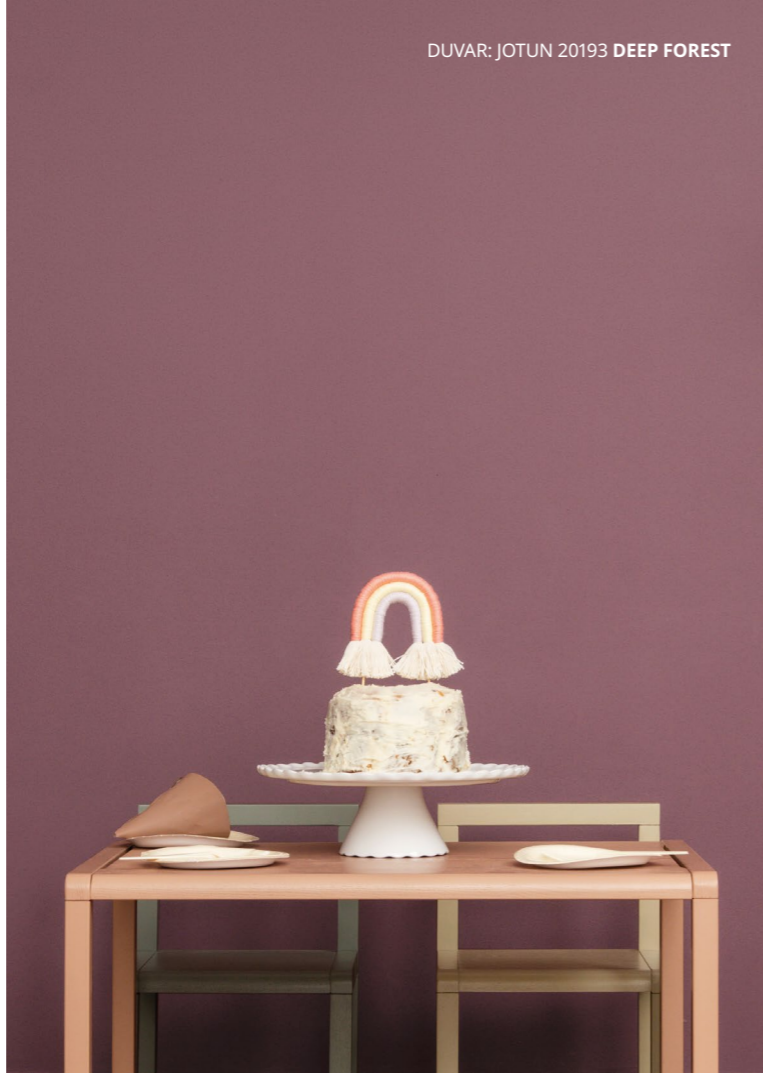

Bir bahar sabahı renkli çiçeklerin güzel kokularıyla güne başlamayı kim istemez ki?

Şeftali tonları, rengarenk çiçeklerden ilham alan pembeler ve morlar ile çocuklarınızın odalarını neşeli bir bahçeye dönüştürün ve hayal güçlerini sonsuzluğa taşıyın.

DUVAR: JOTUN 20193 DEEP FOREST