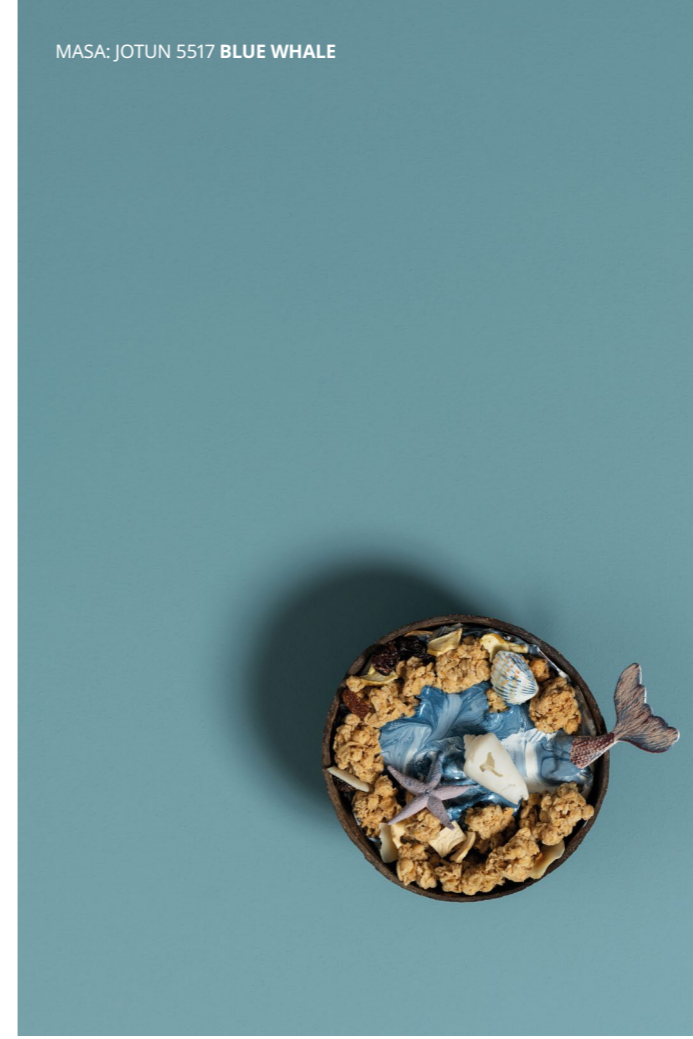

JOTUN

SONSUZ DENİZ

DUVAR: JOTUN 12218 **ORYX WHITE**
DEKOR: JOTUN 7666 **GREEN TURTLE**

MASA: JOTUN 5517 **BLUE WHALE**

JOTUN 12185
YELLOWFIN

JOTUN 7666
GREEN TURTLE

JOTUN 6385
CORAL REEF BLUE

JOTUN 4072
MOON REFLECTION